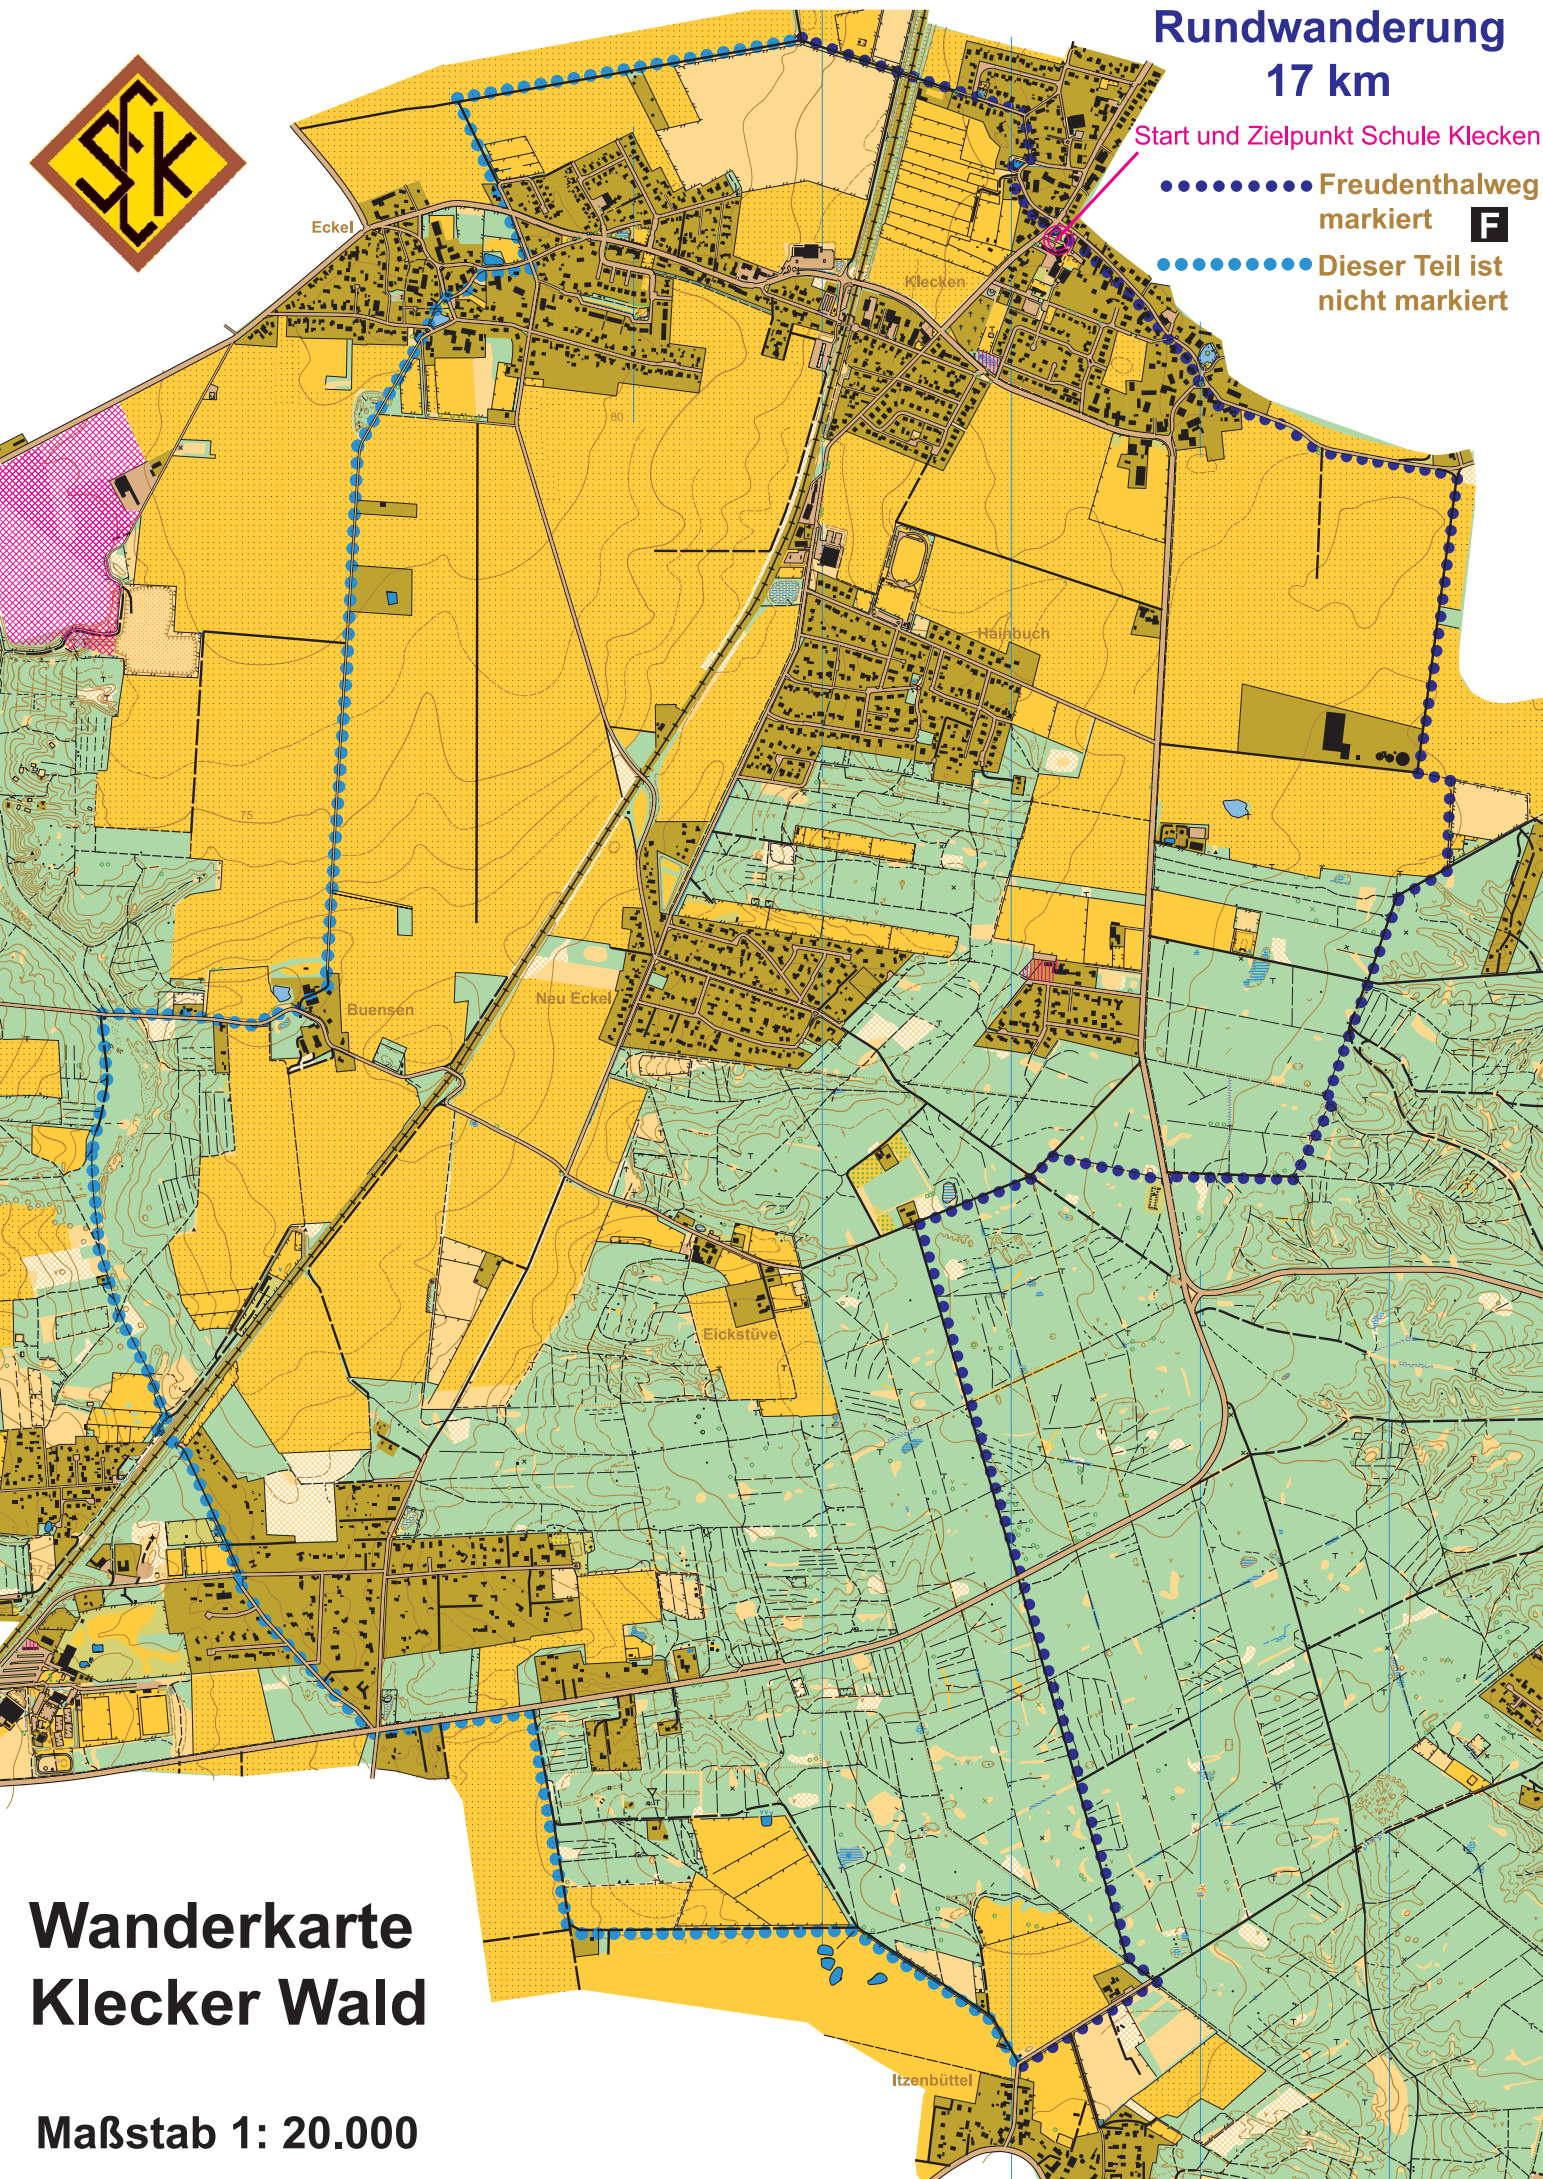

# Rundwanderung 17 km

Start und Zielpunkt Schule Klecken

..... Freudenthalweg  
markiert **F**

..... Dieser Teil ist  
nicht markiert

## Wanderkarte Klecker Wald

Maßstab 1: 20.000